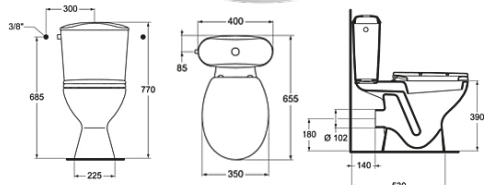

SANGRA

SEVA DUO

W911501 Λεκάνη πισωστόμια καζανάκι και κάθισμα
W835801 Λεκάνη κατωστόμια καζανάκι και κάθισμα

W719901B Λεκάνη Seva Duo Υ/Π πισωστόμια
W719801B Λεκάνη Seva Duo Υ/Π κατωστόμια