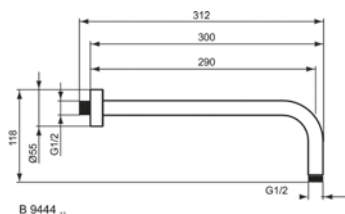

B9444AA Ideal Rain Βραχίονας τοίχου 300mm χρωμέ