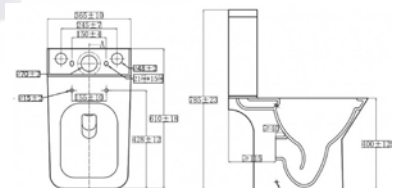

E8036 Λεκάνη Venus Quadro X/Π πισωτόμια ή κατωτόμια  
πλήρους έκπλυσης με καζανάκι διπλής ροής  
3/6 λίτρων και αποσπώμενο κάθισμα Soft closing

E7737 Λεκάνη Venus Square X/Π Πισωτόμια RIMLESS  
πλήρους έκπλυσης με καζανάκι διπλής ροής  
3/6 λίτρων και αποσπώμενο κάθισμα Soft closing