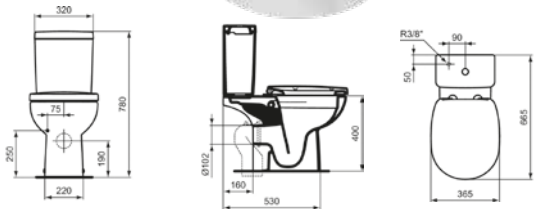

Ideal Standard

CONNECT CLASSIC

E804801 WC Λεκάνη Χ/Π Πισωστόμια pack
λεκάνη, καζανάκι παροχής πυθμένος, κάθισμα soft closing