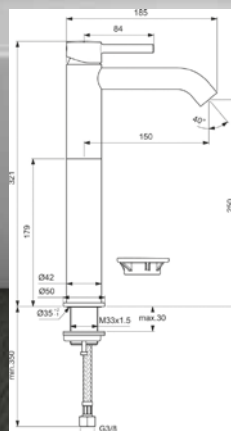

BC269AA Μπαταρία ελεύθερης τοποθέτησης
BC269XG Μπαταρία νιπτήρας με αυτόματη βαλβίδα μαύρη ματ