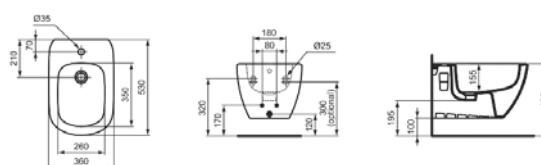

T457001 Μπιντέ κρεμαστό