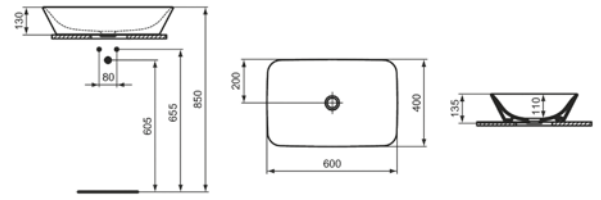

E034801B Νιπτήρας ελεύθερης τοποθέτησης 60cm

CONNECT AIR