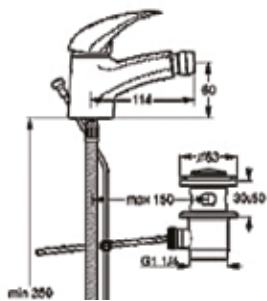

B5192AAB Μπαταρία μπιντέ Orion