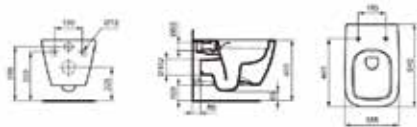

T461201 Λεκάνη επιδαπέδια πισωστόμια RIMLESS

T472301 Καζανάκι

T468301 Κάθισμα λεκάνης Soft closing

T500301 Κάθισμα Soft closing slim

T461258 Λεκάνη επιδαπέδια πισωστόμια RIMLESS Glossy grey

T472358 Καζανάκι Glossy grey

T468358 Κάθισμα λεκάνης Soft closing Glossy grey

T500358 Κάθισμα Soft closing slim Glossy grey