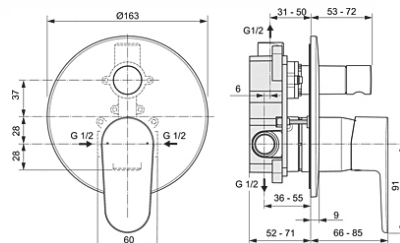

A7192AA A7192XG	Μπαταρία ντούζ εντοιχισμένη χρωμέ (περιλαμβάνεται ο εσωτερικός μηχανισμός). Μπαταρία ντούζ εντοιχισμένη μαύρη (περιλαμβάνεται ο εσωτερικός μηχανισμός).	A7193AA A7193XG	Μπαταρία λουτρού εντοιχισμένη χρωμέ (περιλαμβάνεται ο εσωτερικός μηχανισμός). Μπαταρία λουτρού εντοιχισμένη μαύρη (περιλαμβάνεται ο εσωτερικός μηχανισμός).