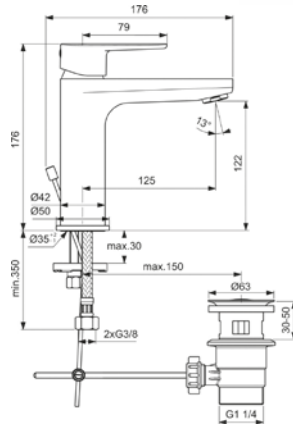

BC699XG Μπαταρία νιπτήρος μαύρη

CERAFINE 0

BC496AA Μπαταρία νιπτήρος χρωμέ