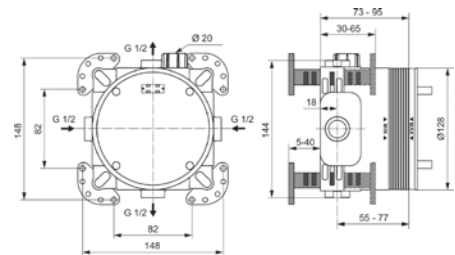

A1000NU Εσωτερικός τμήμα εντοιχιζόμενης μπαταρίας Easy Box