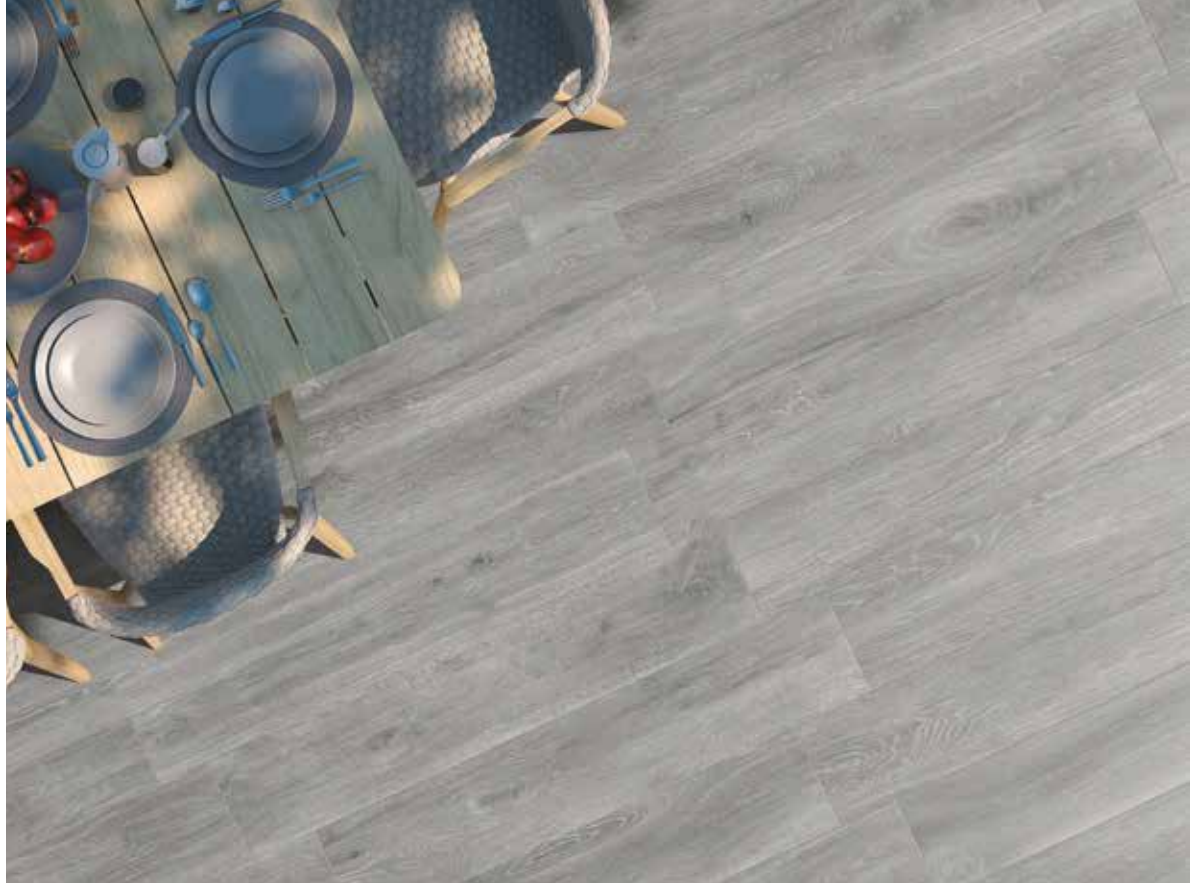

TRUNK

23X120
FLOOR TILE

ESPANIA

Trunk Grey