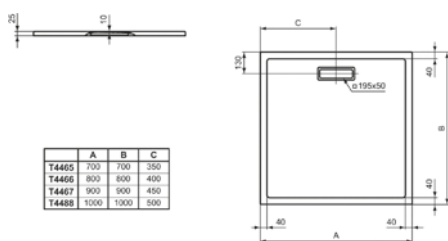

- T446501 Ντουζιέρα τετράγωνη Ultra Flat 70x70x2,5cm λευκή
- T446601 Ντουζιέρα τετράγωνη Ultra Flat 80x80x2,5cm λευκή
- T446701 Ντουζιέρα τετράγωνη Ultra Flat 90x90x2,5cm λευκή
- T448801 Ντουζιέρα τετράγωνη Ultra Flat 100x100x2,5cm λευκή

- T449101 Ντουζιέρα γωνιακή Ultra Flat 80x80x2,5cm λευκή
- T449201 Ντουζιέρα γωνιακή Ultra Flat 90x90x2,5cm λευκή