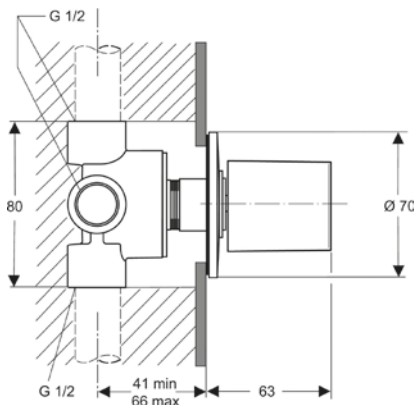

A4657AA Εσωτερικός διανομέας 3 παροχών, χρωμέ

€ 114,00