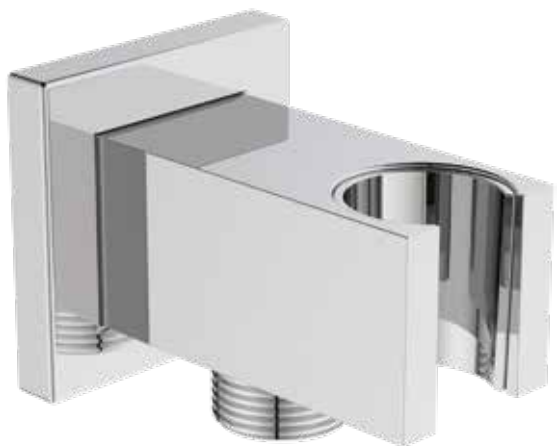

BC771AA Βραχίονας παροχής με στήριγμα τηλεφώνου τετράγωνο Chrome

BC807AA Βραχίονας παροχής με στήριγμα τηλεφώνου στρογγυλός Chrome