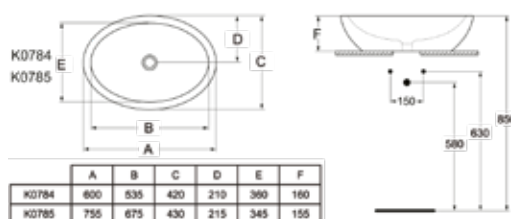

STRADA

K078401E Νιπτήρας Strada oval 60X42

K0784V3 Νιπτήρας Strada oval 60X42 μαύρος ματ

K077601E Νιπτήρας Strada 50X42 με υάλωση στην πίσω πλευρά και χωρίς υποδοχή μπαταρίας