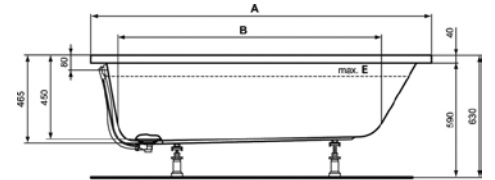

HOTLINE

	A	B	C	D	E	F
K 2748	1800	1395	800	555	295	60
K 2747 ..	1700	1295	800	555	285	60
K 2746 ..	1700	1295	750	505	250	60
K 2745 ..	1600	1195	700	460	210	60
K 8659 ..	1700	1295	700	460	228	60
K 8658 ..	1500	1095	700	460	194	60

K865801 Μπανιέρα ορθογώνια HOTLINE 150x70cm
K274501 Μπανιέρα ορθογώνια HOTLINE 160x70cm
K865901 Μπανιέρα ορθογώνια HOTLINE 170x70cm

K274601 Μπανιέρα ορθογώνια HOTLINE 170x75cm
K274701 Μπανιέρα ορθογώνια HOTLINE 170x80cm
K274801 Μπανιέρα ορθογώνια HOTLINE 180x80cm