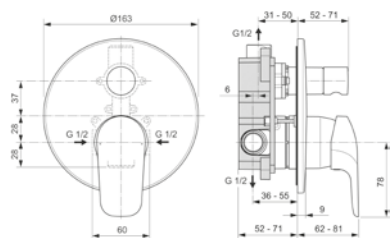

A6758AA Εντοιχιζόμενη μπαταρία λουτρού(το εσωτερικό τμήμα περιλαμβάνεται).