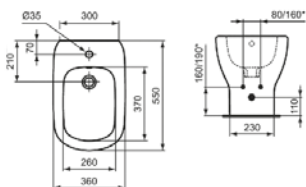

T456901 Μπιντέ επιδαπέδιο Back to wall