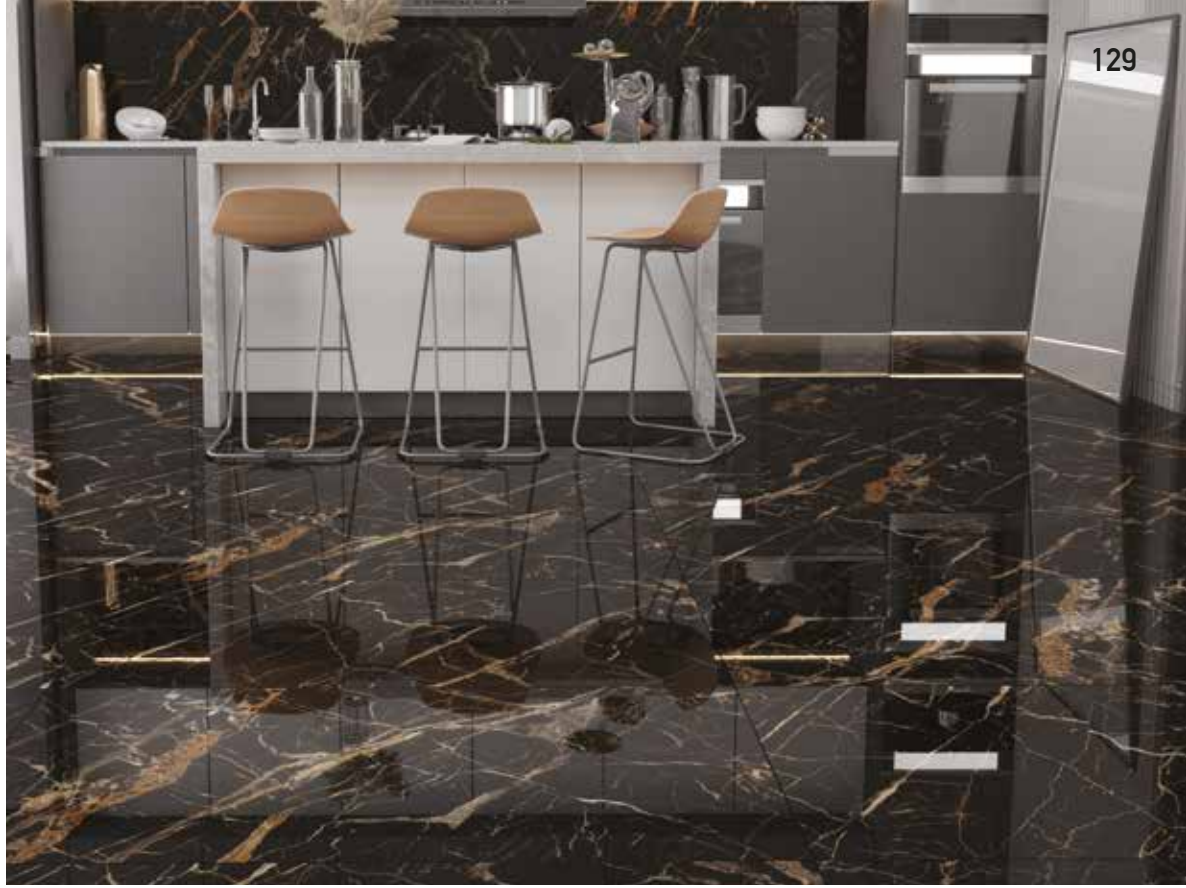

# GOLD PRESTIGE

60X120  
RETTIFICATO  
SUPER HIGH GLOSSY  
FLOOR TILE

INDIA

Gold Prestige Super High Glossy

Διάσταση	Κιβώπο			Παλέτα		
	Τεμ.	m <sup>2</sup>	Kg	Κιβ.	m <sup>2</sup>	Kg
60x120	2	1,44	32,5	32	46,08	1.054