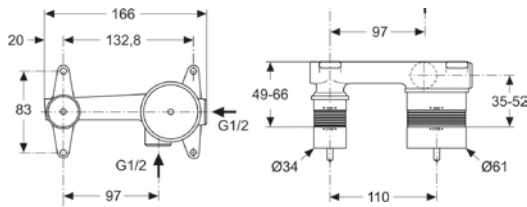

A1313NU Εσωτερικό τμήμα εντοιχιζόμενης μπαταρίας νιπτήρος