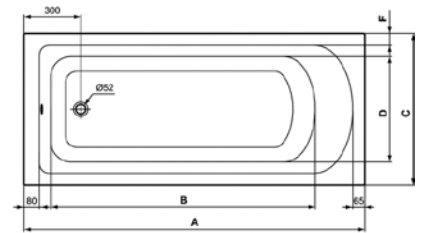

HOTLINE

	A	B	C	D	E	F
K 2748	1800	1395	800	555	295	60
K 2747 ..	1700	1295	800	555	285	60
K 2746 ..	1700	1295	750	505	250	60
K 2745 ..	1600	1195	700	460	210	60
K 8659 ..	1700	1295	700	460	228	60
K 8658 ..	1500	1095	700	460	194	60

K865801 Μπανιέρα ορθογώνια HOTLINE 150x70cm
K274501 Μπανιέρα ορθογώνια HOTLINE 160x70cm
K865901 Μπανιέρα ορθογώνια HOTLINE 170x70cm

K274601 Μπανιέρα ορθογώνια HOTLINE 170x75cm
K274701 Μπανιέρα ορθογώνια HOTLINE 170x80cm
K274801 Μπανιέρα ορθογώνια HOTLINE 180x80cm