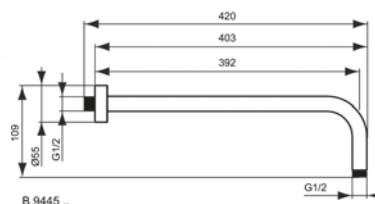

B9445AA Ideal Rain Βραχίονας τοίχου 400mm χρωμέ