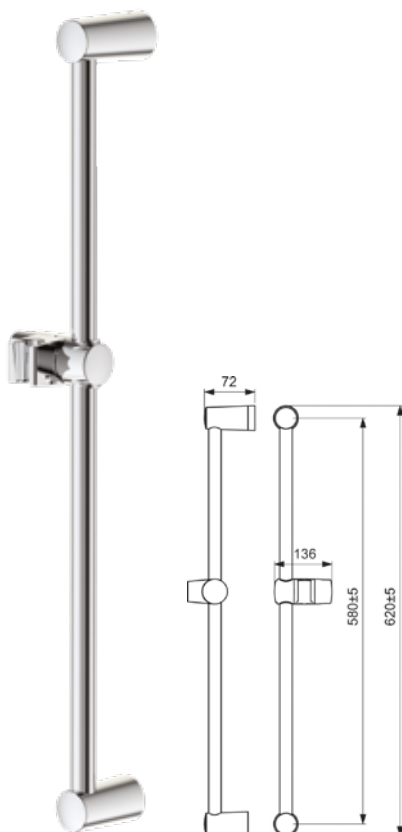

ICT6402 Στίλη ντουζ τηλεσκοπική χρωμέ με στρόγγυλη κεφαλή $\Phi 225\text{mm}$ με τλέφωνο, σπирal και θερμοστατική μπαταρία

B9420AA Vidima Fresh βέργα ντουζ 60cm με κινούμενο στήριγμα (AN/KO)

BD130AA Πλήρες σετ ντουζ μπιντέ με μίκτη μεπαροχή και στήριγμα