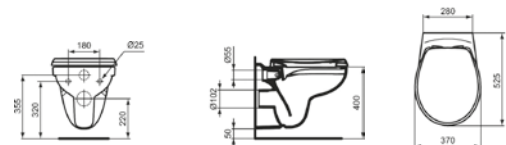

EUROVIT RIMLESS

K881201 Λεκάνη κρεμαστή pack με κάθισμα Soft closing