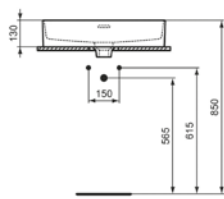

STRADA II

	A	B
T2998..	600	585
T2966..	500	485