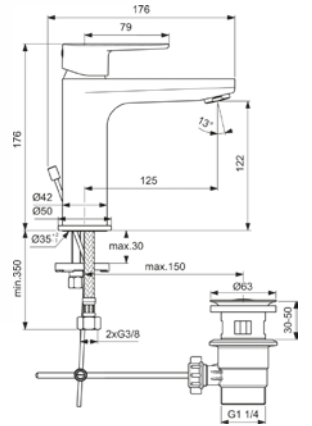

CERAFINE 0

BC496AA Μπαταρία νιπτήρος χρωμέ