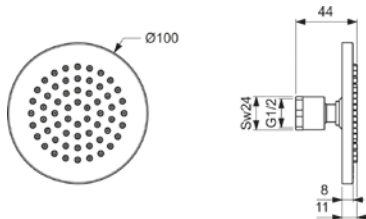

ΕΝΤΟΙΧΙΖΟΜΕΝΑ ΠΡΟΪΟΝΤΑ

Κεφαλές ντούζ

B9435AA Ideal Rain Family στρόγγυλη κεφαλή ντούζ Φ 100mm με όριο ροής 12lit/λεπτό, χρωμέ

B9442AA Ideal Rain Family στρόγγυλη κεφαλή ντούζ Φ 200mm με όριο ροής 12lit/λεπτό, χρωμέ