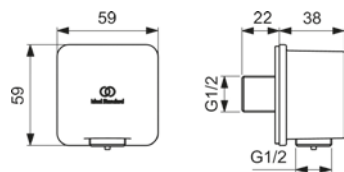

BC772AA Βραχίονας παροχής μεταλλικός τετράγωνος Chrome
BC772GN Βραχίονας παροχής μεταλλικός τετράγωνος Silver storm
BC772A2 Βραχίονας παροχής μεταλλικός τετράγωνος Brushed gold
BC772A5 Βραχίονας παροχής μεταλλικός τετράγωνος Magnetic grey