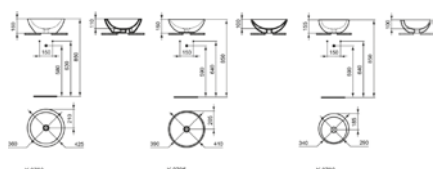

STRADA

K078401E Νιπτήρας Strada oval 60X42

K0784V3 Νιπτήρας Strada oval 60X42 μαύρος ματ

K077601E Νιπτήρας Strada 50X42 με υάλωση στην πίσω πλευρά και χωρίς υποδοχή μπαταρίας

STRADA

K0783..

K0795..

K0793..

CONNECT

K078301E Νιπτήρας Strada επιτραπέζιος Φ42

€ 164,00

K079501 Νιπτήρας Strada επιτραπέζιος Φ41

€ 158,00

K079301 Νιπτήρας Strada επιτραπέζιος Φ34

€ 144,00

E803901B Νιπτήρας Connect Φ43 επιτραπέζιο