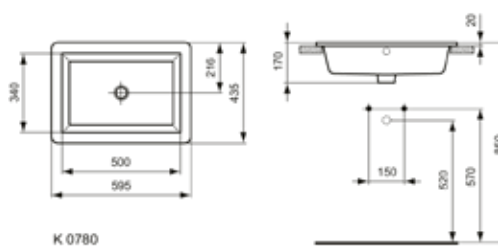

STRADA ΝΙΠΤΗΡΕΣ ΕΠΙΚΑΘΗΜΕΝΟΙ

K078001 Νιπτήρας Strada επικαθήμενος 60X44

K077901 Νιπτήρας Strada υποκαθήμενος 60X44