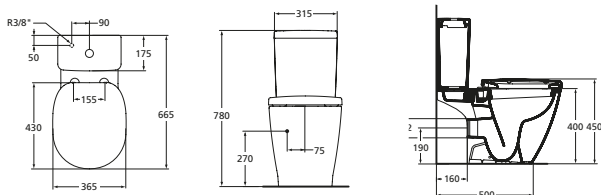

T459201 Λεκάνη κρεμαστή RIMLESS μικρής προβολής 48cm  
 T532901 Κάθισμα λεκάνης Soft closing  
 T532801 Κάθισμα απλό

T459501 Μπιντέ επιδαπέδιο BTW

T459301 Μπιντέ κρεμαστό, με κρυφό σύστημα στήριξης

E046301 Λεκάνη Χ/Π Πισωστόμια AB  
pack(λεκάνη,καζανάκι παροχής πυθμένος,κάθισμα soft closing).