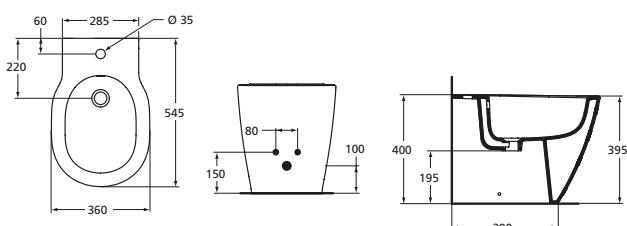

E712501E Μπιντέ επιδαπέδιο Back to wall