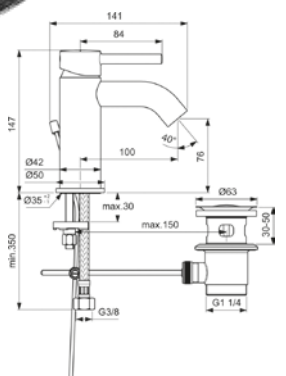

BC193AA Μπαταρία νιπτήρας με αυτόματη βαλβίδα
BC193XG Μπαταρία νιπτήρας με αυτόματη βαλβίδα μαύρη ματ