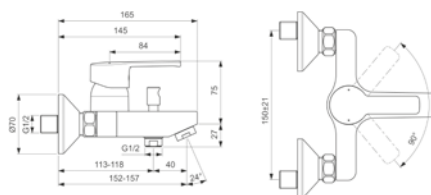

B1487AA Μπαταρία λουτρού (μόνο κορμός)

B1266AA Μπαταρία νιουσιέρας