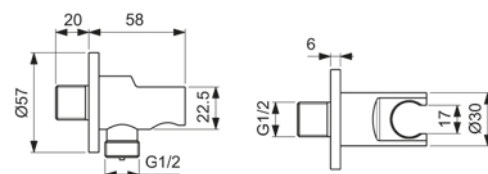

BC807AA Βραχίονας παροχής με στήριγμα τηλεφώνου στρογγυλός Chrome