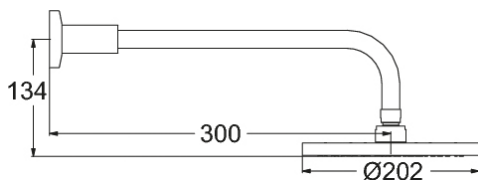

B9369AA Seva Jet M1 κεφαλή ντούζ στρογγυλή Φ 200mm με βραχίονα τοίχου 30cm

B9370AA Seva Jet M1 κεφαλή ντούζ στρογγυλή Φ 200mm με βραχίονα οροφής 10cm