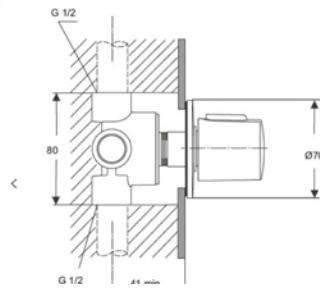

ΕΝΤΟΙΧΙΖΟΜΕΝΑ ΠΡΟΪΟΝΤΑ

B9448AA Βραχίονας παροχής χρωμέ.