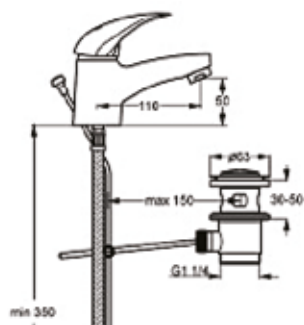

B 5190AAB Μπαταρία νιπτήρα Orion