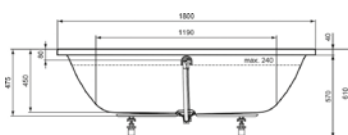

## CONNECT AIR

E113801 Μπανιέρα ελεύθερης τοπθέτησης 170x79cm

E106801 Μπανιέρα οβάλ Duo 180x80cm