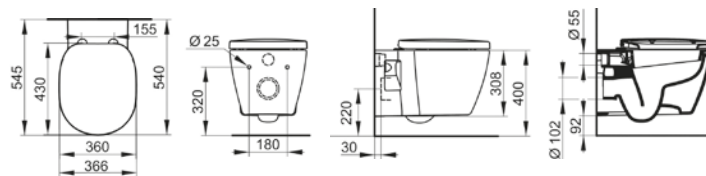

E716601 Λεκάνη κρεμαστή
E712701 Καθισμα Soft closing
E712801 Καθισμα απλό