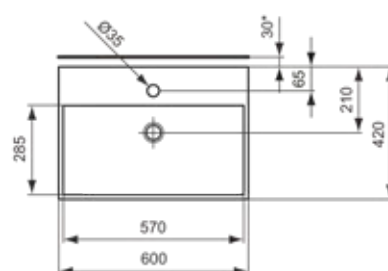

K0811

K077701E Νιπτήρας Strada 50X42
K077801E Νιπτήρας Strada 60X42
K078201E Νιπτήρας Strada 70X42

K081601E Νιπτήρας Strada 50X42 με υάλωση στην πίσω πλευρά
K078101E Νιπτήρας Strada 60X42 με υάλωση στην πίσω πλευρά