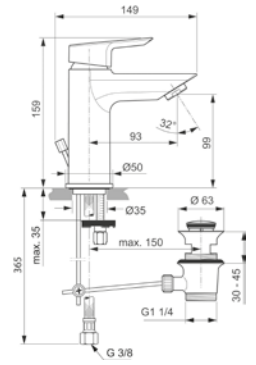

1812 Καθρέπτης μπάνιου με LED φωτισμό, οθόνη αφής, με αντιθαμβωτικό σύστημα και μεγεθυντικό φακό 100X60cm ύψος.

Ideal Standard

Venus

---

ΜΠΑΤΑΡΙΕΣ  
TAPS & MIXERS

A6573AA Μπαταρία νιπτήρα Tesi ψηλή ελεύθερης τοποθέτησης με μέγιστη ροή νερού 5lt/min και μεταλλική αυτόματη βαλβίδα.