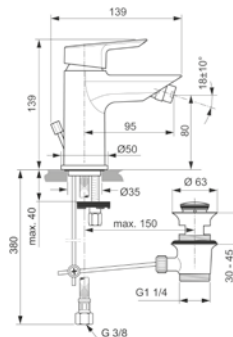

A6579AA Μπαταρία μινιτέ Tesi