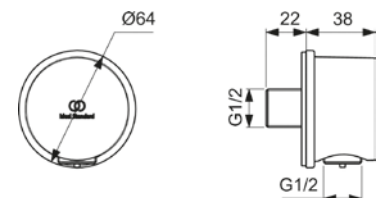

BC808AA Βραχίονας παροχής μεταλλικός στρογγυλός Chrome
BC808GN Βραχίονας παροχής μεταλλικός στρογγυλός Silver storm
BC808A2 Βραχίονας παροχής μεταλλικός στρογγυλός Brushed gold
BC808A5 Βραχίονας παροχής μεταλλικός στρογγυλός Magnetic grey