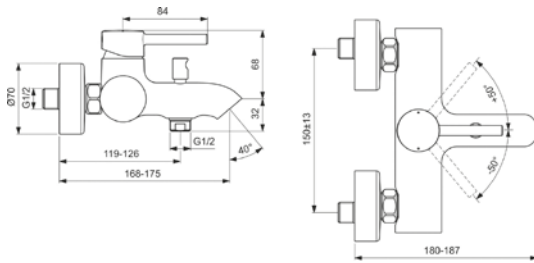

BC199AA Μπαταρία λουτρού (κορμός)
BC199XG Μπαταρία λουτρού (κορμός) μαύρη ματ