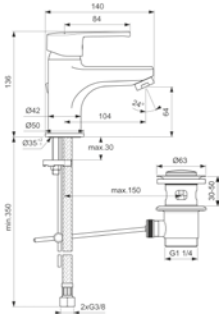

IDEAL STREAM

B1262AA Μπαταρία νιπτήρας χαμηλή

B1263AA Μπαταρία νιπτήρας ψηλή