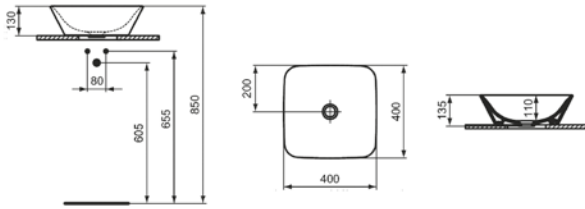

CONNECT AIR

E034701B Νιπτήρας ελεύθερης τοποθέτησης 40cm