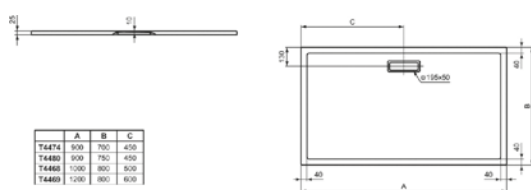

- T447401 Ντουζιέρα ορθογώνια Ultra Flat 90x70x2,5cm λευκή
- T448001 Ντουζιέρα ορθογώνια Ultra Flat 90x75x2,5cm λευκή
- T446801 Ντουζιέρα ορθογώνια Ultra Flat 100x80x2,5cm λευκή
- T446901 Ντουζιέρα ορθογώνια Ultra Flat 120x80x2,5cm λευκή

- T4493AA Βαλβίδα ντουζιέρας 195x50mm