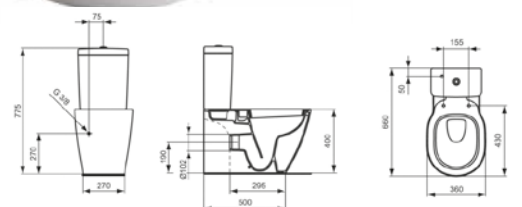

T459201 Λεκάνη κρεμαστή RIMLESS μικρής προβολής 48cm  
 T532901 Κάθισμα λεκάνης Soft closing  
 T532801 Κάθισμα απλό

T459501 Μπιντέ επιδαπέδιο BTW

T459301 Μπιντέ κρεμαστό, με κρυφό σύστημα στήριξης

E046301 Λεκάνη Χ/Π Πισωστόμια AB  
pack(λεκάνη,καζανάκι παροχής πυθμένος,κάθισμα soft closing).