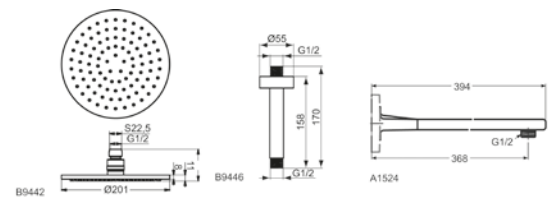

ΕΝΤΟΙΧΙΖΟΜΕΝΑ ΠΡΟΪΟΝΤΑ

Κεφαλές ντούζ

B9435AA Ideal Rain Family στρόγγυλη κεφαλή ντούζ Φ 100mm με όριο ροής 12lit/λεπτό, χρωμέ

B9442AA Ideal Rain Family στρόγγυλη κεφαλή ντούζ Φ 200mm με όριο ροής 12lit/λεπτό, χρωμέ