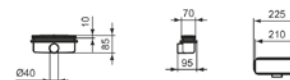

- T447401 Ντουζιέρα ορθογώνια Ultra Flat 90x70x2,5cm λευκή
- T448001 Ντουζιέρα ορθογώνια Ultra Flat 90x75x2,5cm λευκή
- T446801 Ντουζιέρα ορθογώνια Ultra Flat 100x80x2,5cm λευκή
- T446901 Ντουζιέρα ορθογώνια Ultra Flat 120x80x2,5cm λευκή

- T4493AA Βαλβίδα ντουζιέρας 195x50mm