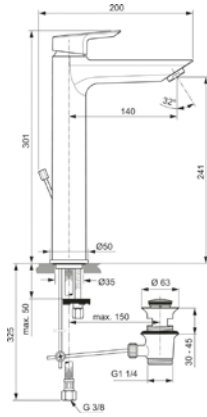

1812 Καθρέπτης μπάνιου με LED φωτισμό, οθόνη αφής, με αντιθαμβωτικό σύστημα και μεγεθυντικό φακό 100X60cm ύψος.

Ideal Standard

Venus

---

ΜΠΑΤΑΡΙΕΣ  
TAPS & MIXERS

A6573AA Μπαταρία νιπτήρα Tesi ψηλή ελεύθερης τοποθέτησης με μέγιστη ροή νερού 5lt/min και μεταλλική αυτόματη βαλβίδα.