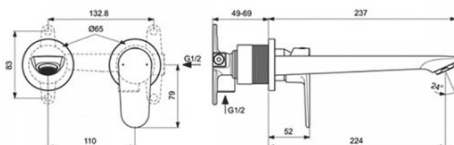

BD133AA A1313NU	Μπαταρία νιπτήρα εντοιχισμένη χρωμέ Εσωτερικός μηχανισμός	BD133XG A1313NU	Μπαταρία νιπτήρα εντοιχισμένη silk μαύρη Εσωτερικός μηχανισμός