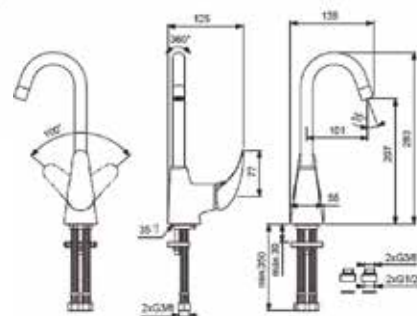

B0880AAB Μπαταρία νιπτήρα Orion

B 5190AAB Μπαταρία νιπτήρα Orion