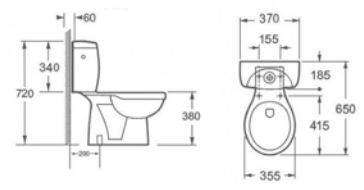

Venus

ΛΕΚΑΝΕΣ

E783500 Λεκάνη Venus Elegance X/Π πισωστόμια πλήρους έκπλυσης με καζανάκι διπλής ροής 3/6 λίτρων και αποσπώμενο κάθισμα Soft closing

E1072 Λεκάνη Venus Standard X/Π πισωστόμια RIMLESS με καζανάκι διπλής ροής 3/6 λίτρων και αποσπώμενο κάθισμα Soft closing