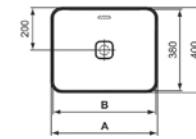

A	B
T2999..	600	580
T2965..	500	480
T2963..	400	380
T2967..	500	480
T2962..	400	380

T299801 Νιπτήρας Strada II 60x40 ελεύθερης τοποθέτησης με υπερχειλίσση
T296601 Νιπτήρας Strada II 50x40 ελεύθερης τοποθέτησης με υπερχειλίσση

T299901 Νιπτήρας Strada II 60x40 ελεύθερης τοποθέτησης με υπερχειλίσση χωρίς οπή
T296501 Νιπτήρας Strada II 50x40 ελεύθερης τοποθέτησης με υπερχειλίσση χωρίς οπή
T296301 Νιπτήρας Strada II 40x40 ελεύθερης τοποθέτησης με υπερχειλίσση χωρίς οπή