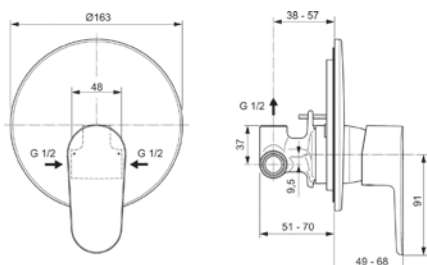

A7192AA A7192XG	Μπαταρία ντούζ εντοιχισμένη χρωμέ (περιλαμβάνεται ο εσωτερικός μηχανισμός). Μπαταρία ντούζ εντοιχισμένη μαύρη (περιλαμβάνεται ο εσωτερικός μηχανισμός).	A7193AA A7193XG	Μπαταρία λουτρού εντοιχισμένη χρωμέ (περιλαμβάνεται ο εσωτερικός μηχανισμός). Μπαταρία λουτρού εντοιχισμένη μαύρη (περιλαμβάνεται ο εσωτερικός μηχανισμός).