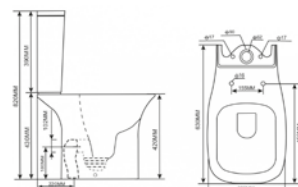

E638300 Λεκάνη Venus Hazel Χ/Π πισωστόμια πλήρους έκπλυσης με καζανάκι διπλής ροής 3/6 λίτρων και αποσπώμενο κάθισμα Soft closing