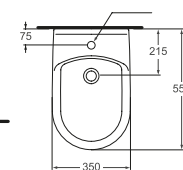

## EUROVIT RIMLESS

K881201 Λεκάνη κρεμαστή pack με κάθισμα Soft closing

ΜΕ ΣΥΣΤΗΜΑ ΜΠΙΝΤΕ

W835301 Λεκάνη ULYSSE Χ/Π πισωστόμια με σύστημα μπιντέ.  
W837101 Λεκάνη ULYSSE Χ/Π κατωστόμια με σύστημα μπιντέ.