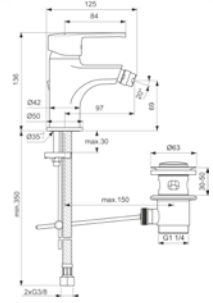

IDEAL STREAM

B1263AA Μπαταρία νιπτήρας ψηλή

B1264AA Μπαταρία μινιτέ χαμηλή