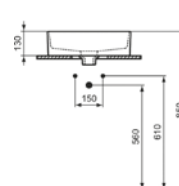

STRADA II

T298101 Νιπτήρας Strada II 60x40 ελεύθερης τοποθέτησης χωρίς υπερχειλίσια
T360401 Νιπτήρας Strada II 60x40 ελεύθερης τοποθέτησης με υπερχειλίσια

T295901 Νιπτήρας Strada II Φ 45 ελεύθερης τοποθέτησης χωρίς υπερχειλίσια
T296101 Νιπτήρας Strada II Φ 45 ελεύθερης τοποθέτησης με υπερχειλίσια
T292901 Νιπτήρας Strada II Φ 38 ελεύθερης τοποθέτησης με υπερχειλίσια