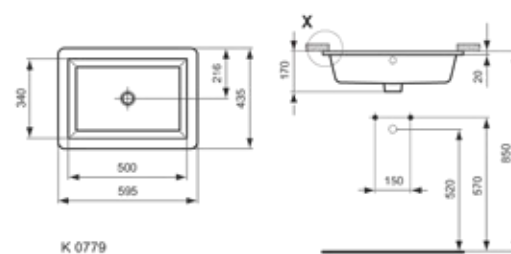

STRADA ΝΙΠΤΗΡΕΣ ΕΠΙΚΑΘΗΜΕΝΟΙ

K078001 Νιπτήρας Strada επικαθήμενος 60X44

K077901 Νιπτήρας Strada υποκαθήμενος 60X44