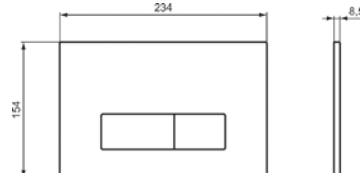

ΜΗΧΑΝΙΚΕΣ ΠΛΑΚΕΤΕΣ 2 ΛΕΙΤΟΥΡΓΙΩΝ