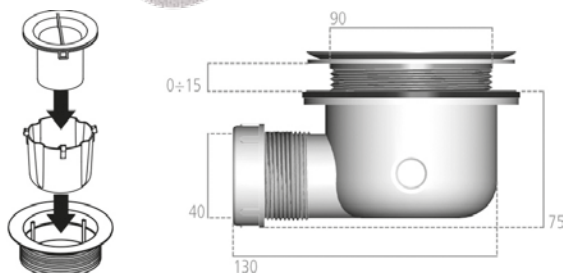

K936367 Βαλβίδα ντουζιέρας 90mm χωρίς μεταλλικό κάλυμμα

KV169BJ Μεταλλικό κάλυμμα βαλβίδας