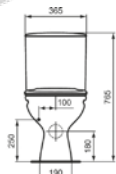

## EUROVIT RIMLESS

K881201 Λεκάνη κρεμαστή pack με κάθισμα Soft closing

ΜΕ ΣΥΣΤΗΜΑ ΜΠΙΝΤΕ

W835301 Λεκάνη ULYSSE Χ/Π πισωστόμια με σύστημα μπιντέ.  
W837101 Λεκάνη ULYSSE Χ/Π κατωστόμια με σύστημα μπιντέ.