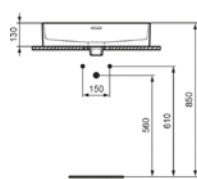

STRADA II

T298101 Νιπτήρας Strada II 60x40 ελεύθερης τοποθέτησης χωρίς υπερχειλίσια
T360401 Νιπτήρας Strada II 60x40 ελεύθερης τοποθέτησης με υπερχειλίσια

T295901 Νιπτήρας Strada II Φ 45 ελεύθερης τοποθέτησης χωρίς υπερχειλίσια
T296101 Νιπτήρας Strada II Φ 45 ελεύθερης τοποθέτησης με υπερχειλίσια
T292901 Νιπτήρας Strada II Φ 38 ελεύθερης τοποθέτησης με υπερχειλίσια