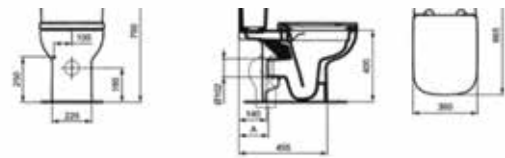

I.LIFE A ΝΕΑ ΣΕΙΡΑ

T554901 Λεκάνη Πισωστόμια pack RIMLESS
με soft closing κάθισμα