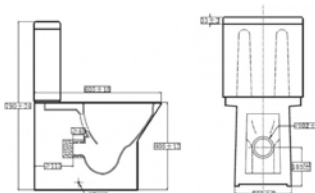

E603600 Λεκάνη Venus BWALL Χ/Π πισωστόμια πλήρους έκπλυσης με τεχνολογία Rimless, καζανάκι διπλής ροής 3/6 λίτρων και κάθισμα slim soft closing.