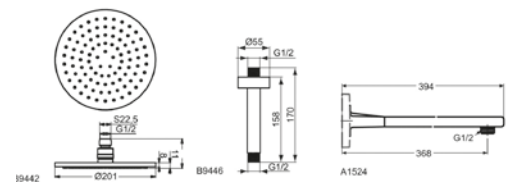

B9369AA Seva Jet M1 κεφαλή ντούζ στρογγυλή Φ 200mm με βραχίονα τοίχου 30cm

B9370AA Seva Jet M1 κεφαλή ντούζ στρογγυλή Φ 200mm με βραχίονα οροφής 10cm