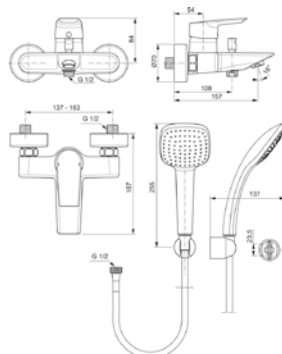

A6582AA Μπαταρία ντουςίρας Tesi μαζί με σπιράλ & τηλέφωνο