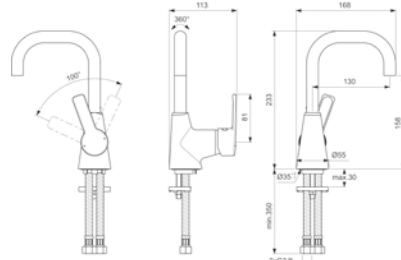

IDEAL STREAM

B1262AA Μπαταρία νιπτήρας χαμηλή

B1263AA Μπαταρία νιπτήρας ψηλή

B1264AA Μπαταρία μινιτέ χαμηλή