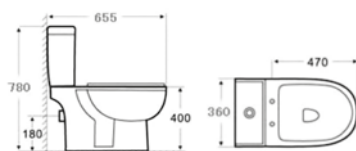

E8036 Λεκάνη Venus Quadro X/Π πισωτόμια ή κατωτόμια  
πλήρους έκπλυσης με καζανάκι διπλής ροής  
3/6 λίτρων και αποσπώμενο κάθισμα Soft closing

E7737 Λεκάνη Venus Square X/Π Πισωτόμια RIMLESS  
πλήρους έκπλυσης με καζανάκι διπλής ροής  
3/6 λίτρων και αποσπώμενο κάθισμα Soft closing