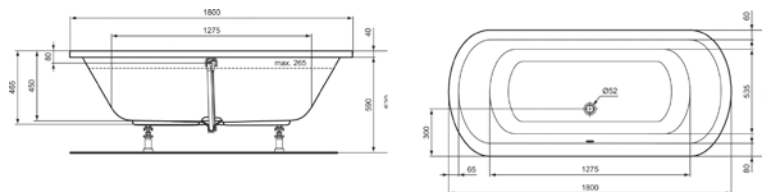

K275601 Μπανιέρα οβάλ Duo εντοιχισμένη 180x80cm