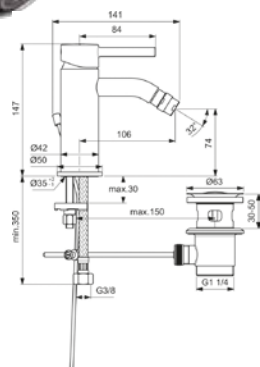

BC197AA Μπαταρία Μπιντέ
BC197XG Μπαταρία Μπιντέ μαύρη ματ