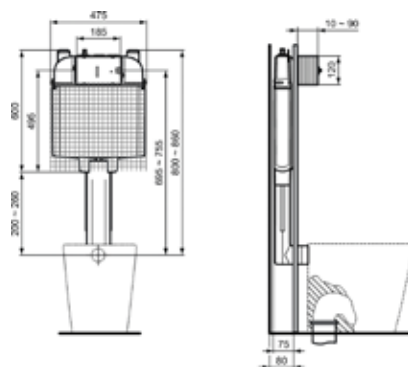

R014767 Prosys 80 εντοιχιζόμενο καζανάκι χωρίς πλαίσιο στήριξης
για λεκάνη υψηλής πίεσης