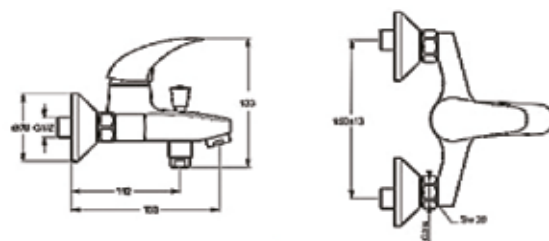

B5193AAB Μπαταρία λουτρού Orion
Προαιρετικά σπирάλ 1,5 μ flex
Προαιρετικά πλέφωνο S1
B5194AAB Μπαταρία νιουζιέρας Orion (μόνο κρμός)

B5192AAB Μπαταρία μπιντέ Orion