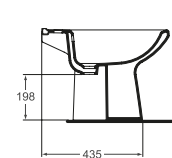

## EUROVIT RIMLESS

K881201 Λεκάνη κρεμαστή pack με κάθισμα Soft closing

ΜΕ ΣΥΣΤΗΜΑ ΜΠΙΝΤΕ

W835301 Λεκάνη ULYSSE Χ/Π πισωστόμια με σύστημα μπιντέ.  
W837101 Λεκάνη ULYSSE Χ/Π κατωστόμια με σύστημα μπιντέ.