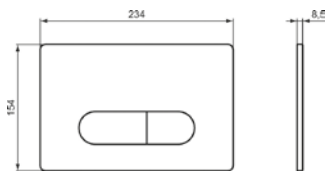

ΜΗΧΑΝΙΚΕΣ ΠΛΑΚΕΤΕΣ 2 ΛΕΙΤΟΥΡΓΙΩΝ