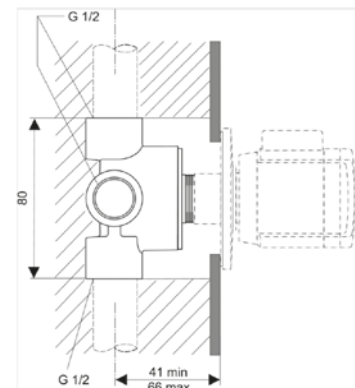

€ 114,00

A2391NU Εσωτερικό τμήμα εντοιχιζόμενου διανομέα