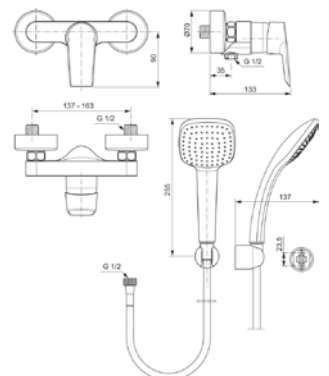

A6582AA Μπαταρία ντουςίρας Tesi μαζί με σπιράλ & τηλέφωνο