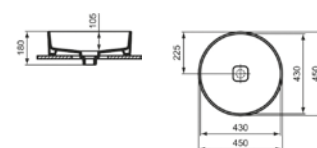

STRADA II

T298101 Νιπτήρας Strada II 60x40 ελεύθερης τοποθέτησης χωρίς υπερχειλίσια
T360401 Νιπτήρας Strada II 60x40 ελεύθερης τοποθέτησης με υπερχειλίσια

T295901 Νιπτήρας Strada II Φ 45 ελεύθερης τοποθέτησης χωρίς υπερχειλίσια
T296101 Νιπτήρας Strada II Φ 45 ελεύθερης τοποθέτησης με υπερχειλίσια
T292901 Νιπτήρας Strada II Φ 38 ελεύθερης τοποθέτησης με υπερχειλίσια