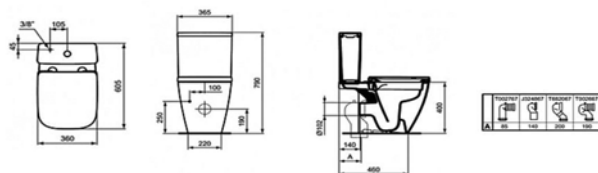

T459601 Λεκάνη επιδαπέδια πίσωστόμια RIMLESS μικρής προβολής 60,5cm
T473501 Καζανάκι
T532901 Κάθισμα λεκάνης Soft closing
T532801 Κάθισμα απλό

T459201 Λεκάνη κρεμαστή RIMLESS μικρής προβολής 48cm
T532901 Κάθισμα λεκάνης Soft closing
T532801 Κάθισμα απλό