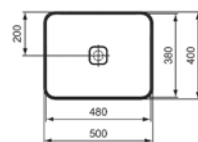

T296701 Νιπτήρας Strada II 50x40 ελεύθερης τοποθέτησης χωρίς υπερχειλίσση χωρίς οπή, για μπαταρία
T296201 Νιπτήρας Strada II 40x40 ελεύθερης τοποθέτησης χωρίς υπερχειλίσση χωρίς οπή, για μπαταρία