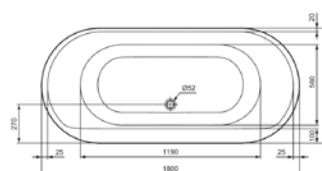

## CONNECT AIR

E113801 Μπανιέρα ελεύθερης τοπθέτησης 170x79cm

E106801 Μπανιέρα οβάλ Duo 180x80cm