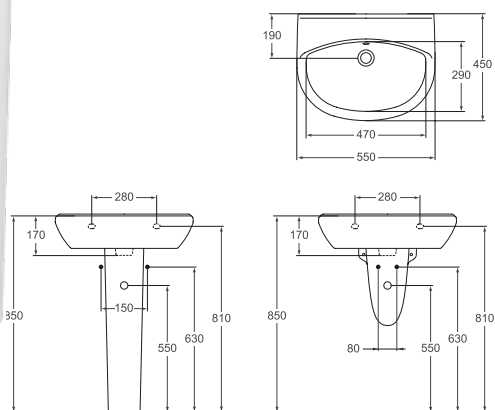

## ULYSSE

W409601B Νιπτήρας 60X46  
 W409501B Νιπτήρας 55X45  
 W409401B Νιπτήρας 50X43  
 W314201E Κολώνα επιδαπέδια  
 W310101B Κολώνα κρεμαστή

W834901B Νιπτήρας 40x30 cm