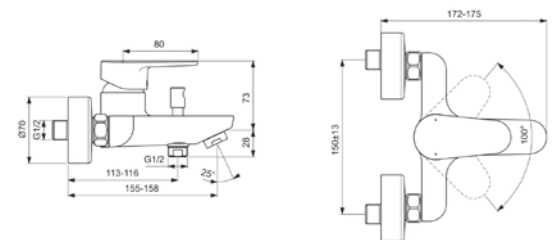

BC500AA Μπαταρία λουτρού χρωμέ (μόνο κορμός)