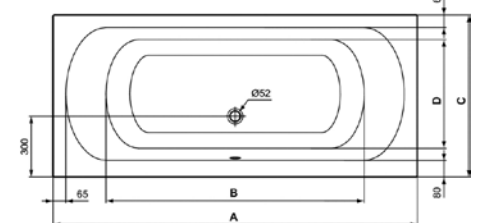

A	B	C	D	E
K 2750 ..	1800	1275	800	535	265
K 2749 ..	1700	1175	750	485	225

K274901 Μπανιέρα ορθογώνια HOTLINE Duo 170x75cm
K275001 Μπανιέρα ορθογώνια HOTLINE Duo 180x80cm