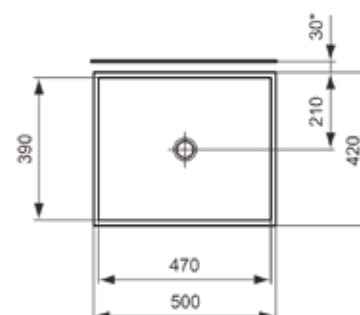

STRADA

K078401E Νιπτήρας Strada oval 60X42

K0784V3 Νιπτήρας Strada oval 60X42 μαύρος ματ

K077601E Νιπτήρας Strada 50X42 με υάλωση στην πίσω πλευρά και χωρίς υποδοχή μπαταρίας