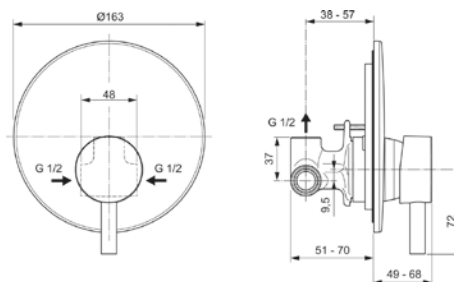

A6940AA Μπαταρία εντοιχισμένη νιούζ (περιλαμβάνεται ο εσωτερικός μηχανισμός)

A6940XG Μπαταρία εντοιχισμένη νιούζ (περιλαμβάνεται ο εσωτερικός μηχανισμός) μαύρη ματ