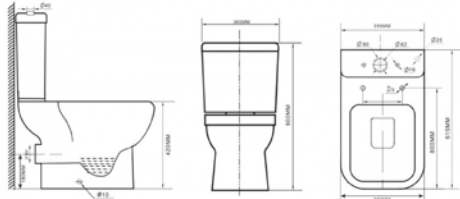

Venus

ΛΕΚΑΝΕΣ

Αποσπώμενο κάθισμα Soft closing

E6282 Λεκάνη Venus X/Π Πισωτόμια RIMLESS
πλήρους έκπλυσης με καζανάκι διπλής ροής
3/6 λίτρων και αποσπώμενο κάθισμα Soft closing