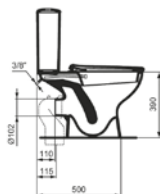

## EUROVIT RIMLESS

K881201 Λεκάνη κρεμαστή pack με κάθισμα Soft closing

ΜΕ ΣΥΣΤΗΜΑ ΜΠΙΝΤΕ

W835301 Λεκάνη ULYSSE Χ/Π πισωστόμια με σύστημα μπιντέ.  
W837101 Λεκάνη ULYSSE Χ/Π κατωστόμια με σύστημα μπιντέ.