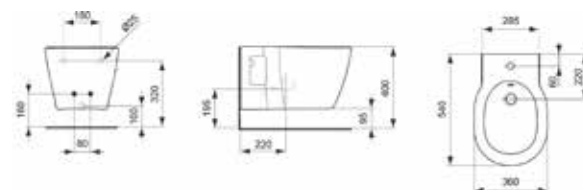

E722201 Μπιντέ κρεμαστός με κρυφό σύστημα στήριξης