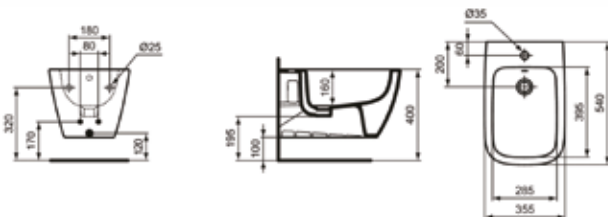

T461201 Λεκάνη επιδαπέδια πισωστόμια RIMLESS

T472301 Καζανάκι

T468301 Κάθισμα λεκάνης Soft closing

T500301 Κάθισμα Soft closing slim

T461258 Λεκάνη επιδαπέδια πισωστόμια RIMLESS Glossy grey

T472358 Καζανάκι Glossy grey

T468358 Κάθισμα λεκάνης Soft closing Glossy grey

T500358 Κάθισμα Soft closing slim Glossy grey