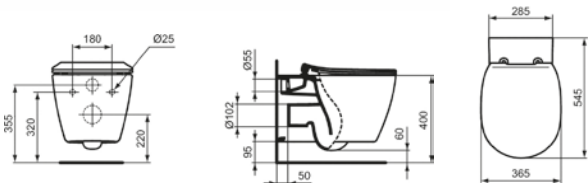

E049301 Λεκάνη κρεμαστή AB με κρυφό σύστημα στήριξης με καθισμα Soft closing