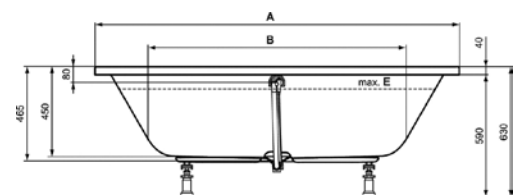

A	B	C	D	E
K 2750 ..	1800	1275	800	535	265
K 2749 ..	1700	1175	750	485	225

K274901 Μπανιέρα ορθογώνια HOTLINE Duo 170x75cm
K275001 Μπανιέρα ορθογώνια HOTLINE Duo 180x80cm