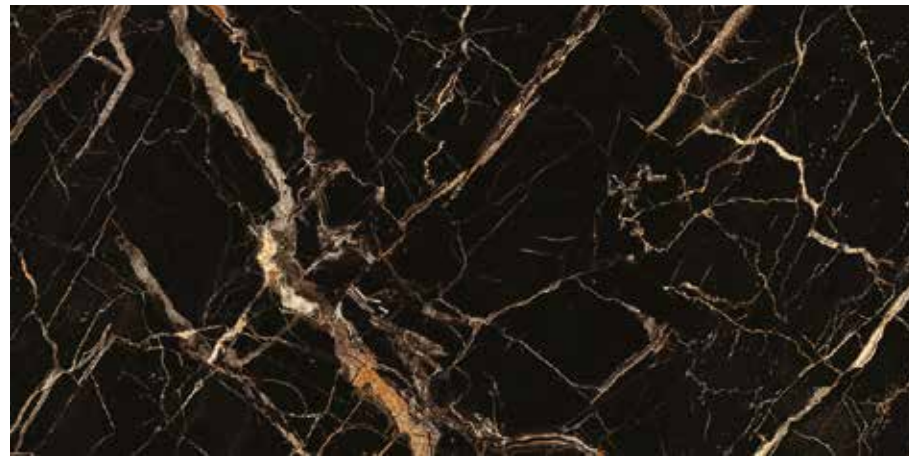

# GOLD PRESTIGE

60X120  
RETTIFICATO  
SUPER HIGH GLOSSY  
FLOOR TILE

INDIA

Gold Prestige Super High Glossy

Διάσταση	Κιβώπο			Παλέτα		
	Τεμ.	m <sup>2</sup>	Kg	Κιβ.	m <sup>2</sup>	Kg
60x120	2	1,44	32,5	32	46,08	1.054