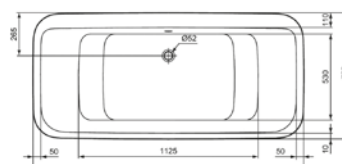

## CONNECT AIR

E113801 Μπανιέρα ελεύθερης τοπθέτησης 170x79cm

E106801 Μπανιέρα οβάλ Duo 180x80cm