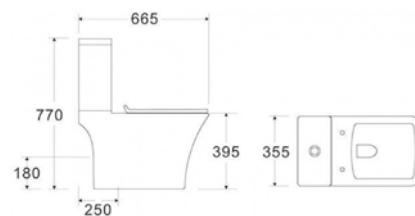

## SEVA DUO

W911501 Λεκάνη πισωστόμια καζανάκι και κάθισμα  
W835801 Λεκάνη κατωστόμια καζανάκι και κάθισμα

W719901B Λεκάνη Seva Duo Υ/Π πισωστόμια  
W719801B Λεκάνη Seva Duo Υ/Π κατωστόμια

Venus

ΛΕΚΑΝΕΣ

E793700 Λεκάνη Venus Superior Χ/Π πισωστόμια πλήρους έκπλυσης με τεχνολογία Rimless (χωρίς χείλος), καζανάκι διπλής ροής 3/6 λίτρων και αποσπώμενο κάθισμα Slim Soft closing