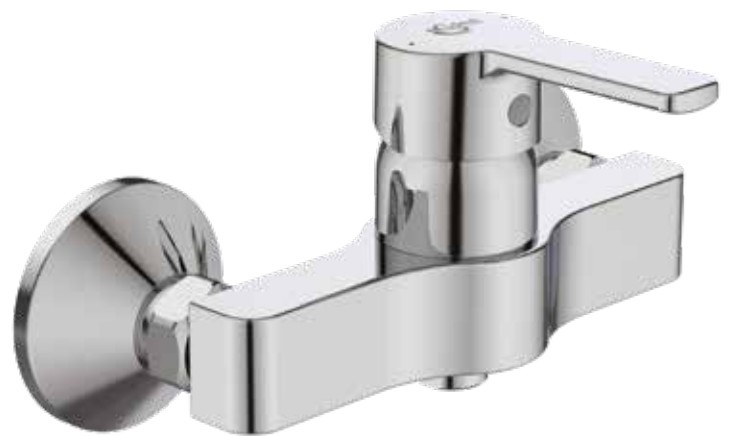

# IDEAL STREAM

B1262AA Μπαταρία νιπτήρας χαμηλή

B1263AA Μπαταρία νιπτήρας ψηλή

B1264AA Μπαταρία μινιτέ χαμηλή

B1487AA Μπαταρία λουτρού (μόνο κορμός)

B1266AA Μπαταρία νιουσιέρας

B1722AA Μπαταρία λουτρού Ceraflex μαζί με σπινάκι & τηλεφωνό