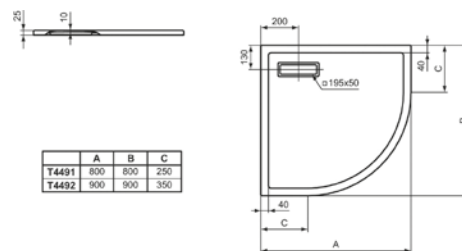

- T446501 Ντουζιέρα τετράγωνη Ultra Flat 70x70x2,5cm λευκή
- T446601 Ντουζιέρα τετράγωνη Ultra Flat 80x80x2,5cm λευκή
- T446701 Ντουζιέρα τετράγωνη Ultra Flat 90x90x2,5cm λευκή
- T448801 Ντουζιέρα τετράγωνη Ultra Flat 100x100x2,5cm λευκή

- T449101 Ντουζιέρα γωνιακή Ultra Flat 80x80x2,5cm λευκή
- T449201 Ντουζιέρα γωνιακή Ultra Flat 90x90x2,5cm λευκή