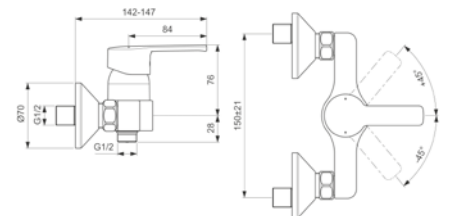

B1487AA Μπαταρία λουτρού (μόνο κορμός)

B1266AA Μπαταρία νιουσιέρας