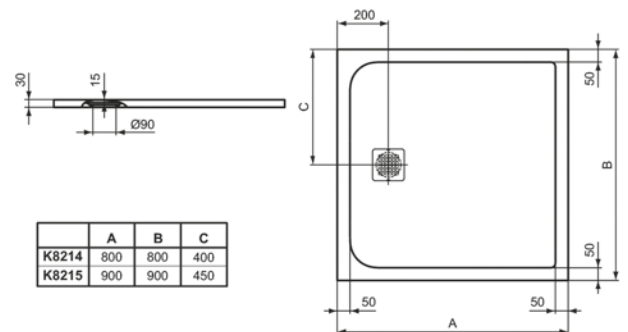

ΝΤΟΥΖΙΕΡΑ ULTRA FLAT S

Τετράγωνες Τεχνητές Πέτρες

K8214FR Ντουζιέρα Ultra Flat 80x80x3cm λευκή
K8214FV Ντουζιέρα Ultra Flat 80x80x3cm ανθρακί

K8215FR Ντουζιέρα Ultra Flat 90x90x3cm λευκή
K8215FV Ντουζιέρα Ultra Flat 90x90x3cm ανθρακί