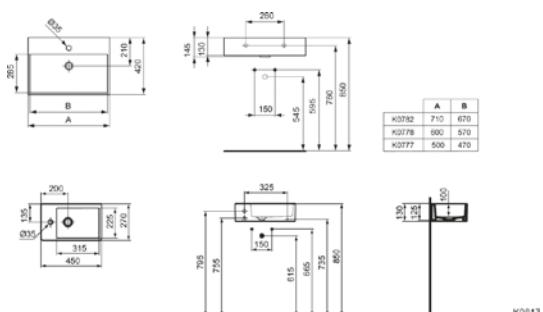

K0811

K077701E Νιπτήρας Strada 50X42
K077801E Νιπτήρας Strada 60X42
K078201E Νιπτήρας Strada 70X42

K081601E Νιπτήρας Strada 50X42 με υάλωση στην πίσω πλευρά
K078101E Νιπτήρας Strada 60X42 με υάλωση στην πίσω πλευρά