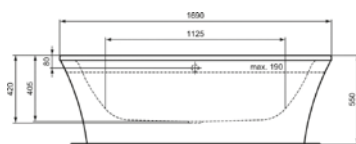

## CONNECT AIR

E113801 Μπανιέρα ελεύθερης τοπθέτησης 170x79cm

E106801 Μπανιέρα οβάλ Duo 180x80cm