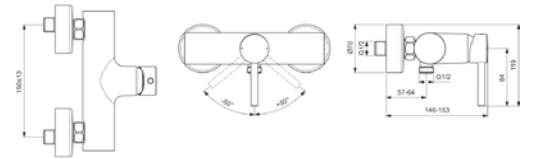

BC200AA Μπαταρία ντουζ (κορμός)
BC200XG Μπαταρία ντουζ (κορμός) μαύρη ματ