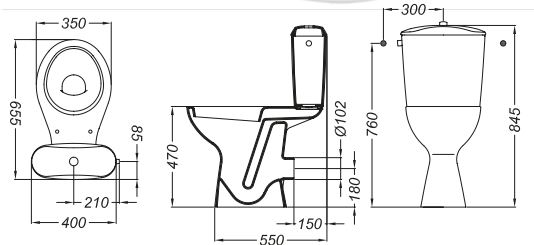

Ideal Standard