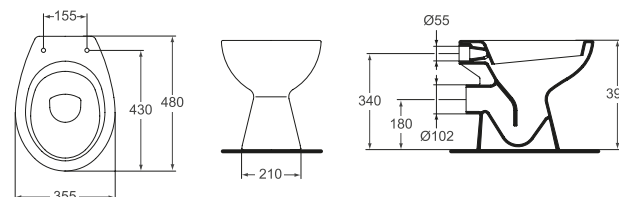

SANGRA

SEVA DUO

W911501 Λεκάνη πισωστόμια καζανάκι και κάθισμα
W835801 Λεκάνη κατωστόμια καζανάκι και κάθισμα

W719901B Λεκάνη Seva Duo Υ/Π πισωστόμια
W719801B Λεκάνη Seva Duo Υ/Π κατωστόμια