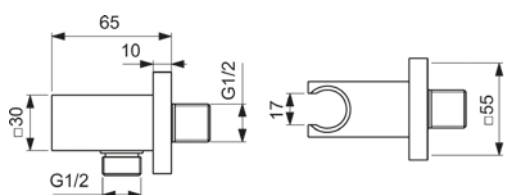

BC771AA Βραχίονας παροχής με στήριγμα τηλεφώνου τετράγωνο Chrome