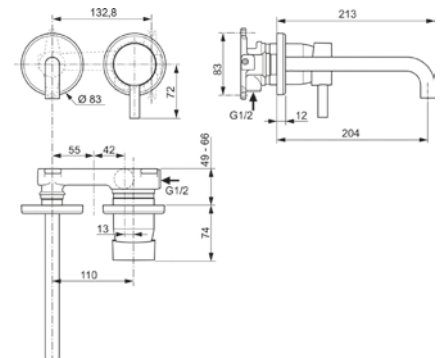

Εσωτερικός μηχανισμός