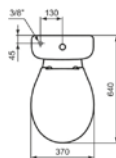

## EUROVIT RIMLESS

K881201 Λεκάνη κρεμαστή pack με κάθισμα Soft closing

ΜΕ ΣΥΣΤΗΜΑ ΜΠΙΝΤΕ

W835301 Λεκάνη ULYSSE Χ/Π πισωστόμια με σύστημα μπιντέ.  
W837101 Λεκάνη ULYSSE Χ/Π κατωστόμια με σύστημα μπιντέ.