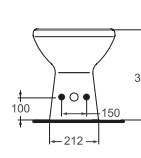

## EUROVIT RIMLESS

K881201 Λεκάνη κρεμαστή pack με κάθισμα Soft closing

ΜΕ ΣΥΣΤΗΜΑ ΜΠΙΝΤΕ

W835301 Λεκάνη ULYSSE Χ/Π πισωστόμια με σύστημα μπιντέ.  
W837101 Λεκάνη ULYSSE Χ/Π κατωστόμια με σύστημα μπιντέ.