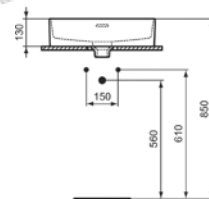

STRADA II

	A	B
T2998..	600	585
T2966..	500	485