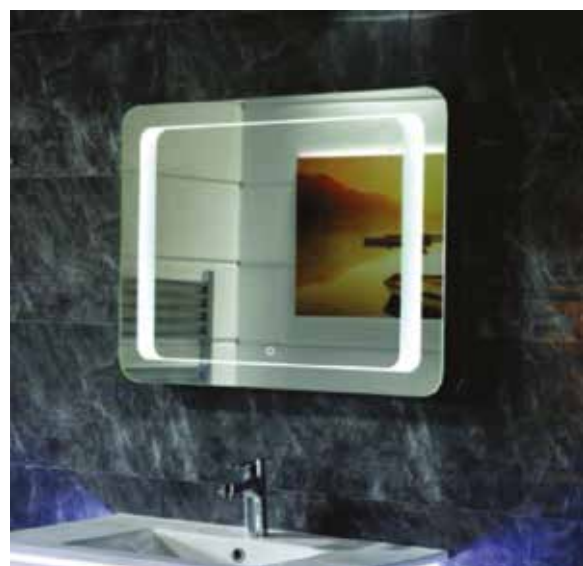

## ΚΑΘΡΕΠΤΕΣ ΜΕ ΦΩΤΙΣΜΟ LED

1790 Καθρέπτης μπάνιου με LED φωτισμό, οθόνη αφής, ένδειξη ώρας-θερμοκρασίας, σύστημα αντιθαμβωτικό 90X60 ύψος.

1495 Καθρέπτης μπάνιου με LED φωτισμό και οθόνη αφής Φ80cm

1593 Καθρέπτης μπάνιου με LED φωτισμό και σύστημα αντιθαμβωτικό 80X60cm ύψος