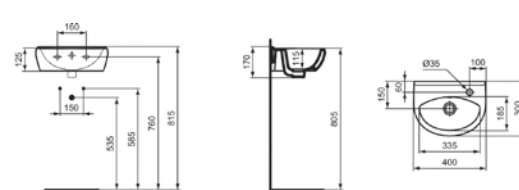

ULYSSE

W409601B Νιπτήρας 60X46
W409501B Νιπτήρας 55X45
W409401B Νιπτήρας 50X43
W314201E Κολώνα επιδαπέδια
W310101B Κολώνα κρεμαστή

W834901B Νιπτήρας 40x30 cm