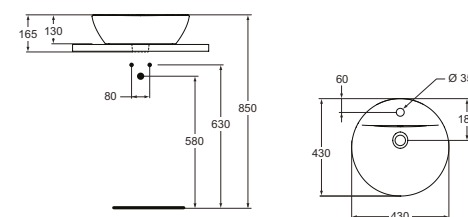

CONNECT

K078301E Νιπτήρας Strada επιτραπέζιος Φ42

€ 164,00

K079501 Νιπτήρας Strada επιτραπέζιος Φ41

€ 158,00

K079301 Νιπτήρας Strada επιτραπέζιος Φ34

€ 144,00

E803901B Νιπτήρας Connect Φ43 επιτραπέζιο