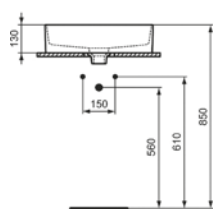

T296701 Νιπτήρας Strada II 50x40 ελεύθερης τοποθέτησης χωρίς υπερχειλίσση χωρίς οπή, για μπαταρία
T296201 Νιπτήρας Strada II 40x40 ελεύθερης τοποθέτησης χωρίς υπερχειλίσση χωρίς οπή, για μπαταρία