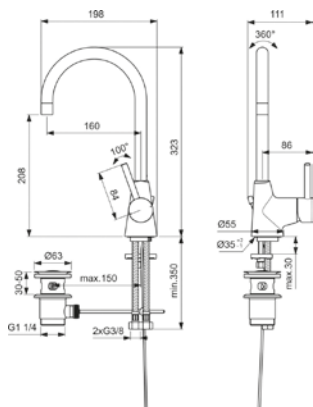

BC197AA Μπαταρία Μπιντέ
BC197XG Μπαταρία Μπιντέ μαύρη ματ