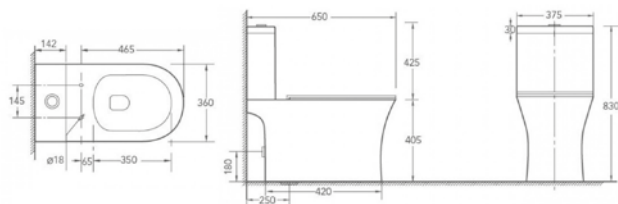

## SEVA DUO

W911501 Λεκάνη πισωστόμια καζανάκι και κάθισμα  
W835801 Λεκάνη κατωστόμια καζανάκι και κάθισμα

W719901B Λεκάνη Seva Duo Υ/Π πισωστόμια  
W719801B Λεκάνη Seva Duo Υ/Π κατωστόμια

Venus

ΛΕΚΑΝΕΣ

E793700 Λεκάνη Venus Superior Χ/Π πισωστόμια πλήρους έκπλυσης με τεχνολογία Rimless (χωρίς χείλος), καζανάκι διπλής ροής 3/6 λίτρων και αποσπώμενο κάθισμα Slim Soft closing