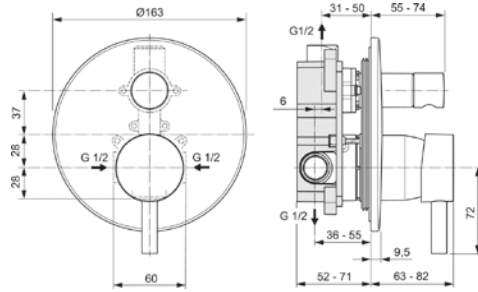

CERALINE

A6939AA Μπαταρία εντοιχισμένη λουτρού (περιλαμβάνεται ο εσωτερικός μηχανισμός)

A6939XG Μπαταρία εντοιχισμένη λουτρού (περιλαμβάνεται ο εσωτερικός μηχανισμός) μαύρη ματ