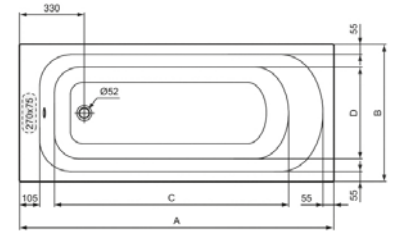

SIMPLICITY

	A	B	C	D	H₂O
W0040	1200	700	790	470	125 L
W0041	1400	700	990	470	160 L
W0042	1500	700	1090	470	175 L
W0043	1600	700	1190	470	190 L
W0044	1700	700	1290	470	205 L
W0045	1700	750	1290	520	225 L

W004001 Μπανιέρα ορθογώνια Simplicity 120x70cm
W004101 Μπανιέρα ορθογώνια Simplicity 140x70cm
W004201 Μπανιέρα ορθογώνια Simplicity 150x70cm

W004301 Μπανιέρα ορθογώνια Simplicity 160x70cm
W004401 Μπανιέρα ορθογώνια Simplicity 170x70cm
W004501 Μπανιέρα ορθογώνια Simplicity 170x75cm

W004601 Μπανιέρα ορθογώνια Simplicity Duo 180x80cm