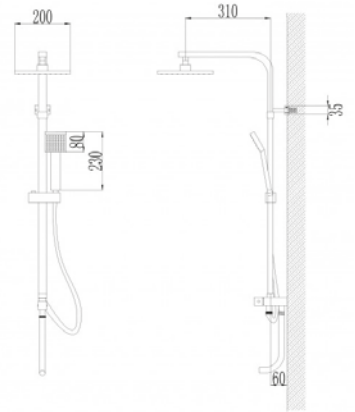

Venus

ΣΤΗΛΕΣ ΜΠΑΝΙΟΥ

6328GG Σπίλη νιούζ με μπαταρία GG

6328BS Σπίλη νιούζ με μπαταρία BS

6328BL Σπίλη νιούζ με μπαταρία BL μαύρη ματ

Idea

Drop - Sfera  DROP

IDEA Στήλη ντουζ αλουμινίου και χρωμέ ABS με αναμεικτική μπαταρία