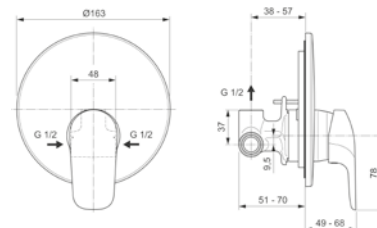

A6757AA Εντοιχιζόμενη μπαταρία ντουζ(το εσωτερικό τμήμα περιλαμβάνεται).