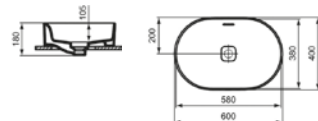

STRADA II

T298101 Νιπτήρας Strada II 60x40 ελεύθερης τοποθέτησης χωρίς υπερχειλίσια
T360401 Νιπτήρας Strada II 60x40 ελεύθερης τοποθέτησης με υπερχειλίσια

T295901 Νιπτήρας Strada II Φ 45 ελεύθερης τοποθέτησης χωρίς υπερχειλίσια
T296101 Νιπτήρας Strada II Φ 45 ελεύθερης τοποθέτησης με υπερχειλίσια
T292901 Νιπτήρας Strada II Φ 38 ελεύθερης τοποθέτησης με υπερχειλίσια