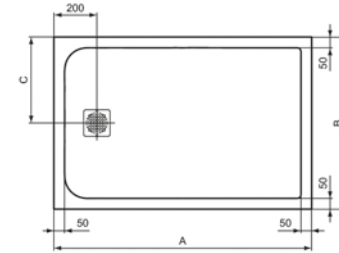

ΝΤΟΥΖΙΕΡΑ ULTRA FLAT S

Ορθογώνιες Τεχνητές Πέτρες

	A	B	C
K8190	900	700	350
K8218	1000	700	350
K8219	1000	800	400
K8220	1000	900	450
K8221	1200	700	350
K8227	1200	800	400
K8230	1200	900	450
K8232	1200	1000	500
K8234	1400	700	350
K8237	1400	800	400
K8256	1400	900	450
K8276	1600	800	400
K8277	1600	900	450
K8319	1600	1000	500

K8190FR Ντουζιέρα Ultra Flat 90x70x3cm λευκή
K8190FV Ντουζιέρα Ultra Flat 90x70x3cm ανθρακί
K8219FR Ντουζιέρα Ultra Flat 100x80x3cm λευκή
K8219FV Ντουζιέρα Ultra Flat 100x80x3cm ανθρακί

K8227FR Ντουζιέρα Ultra Flat 120x80x3cm λευκή
K8227FV Ντουζιέρα Ultra Flat 120x80x3cm ανθρακί